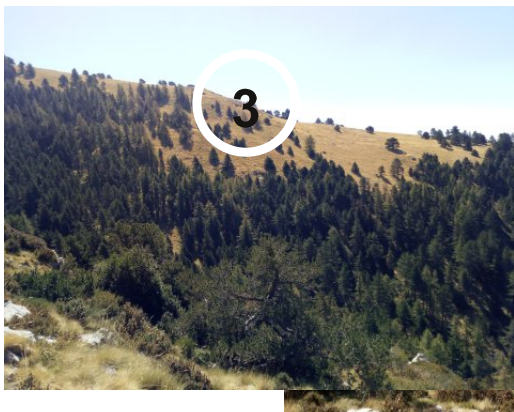

ANNEXE 9-2

VISITE DU SITE - 6 septembre 2023

Périmètre de protection éloigné

LEGENDE

- 1- captage St barnabé
- 2- Coteau du PPE du coté de Demandolx
- 3- Coteau du PPE du coté de Ubraye
- 4- plateau de Vauplane
- 4a- Vue sur le plateau de vauplane :
batiment désaffecté et stade de neige
- 4b- Exutoire - assainissement ? des
installations du stade de neige